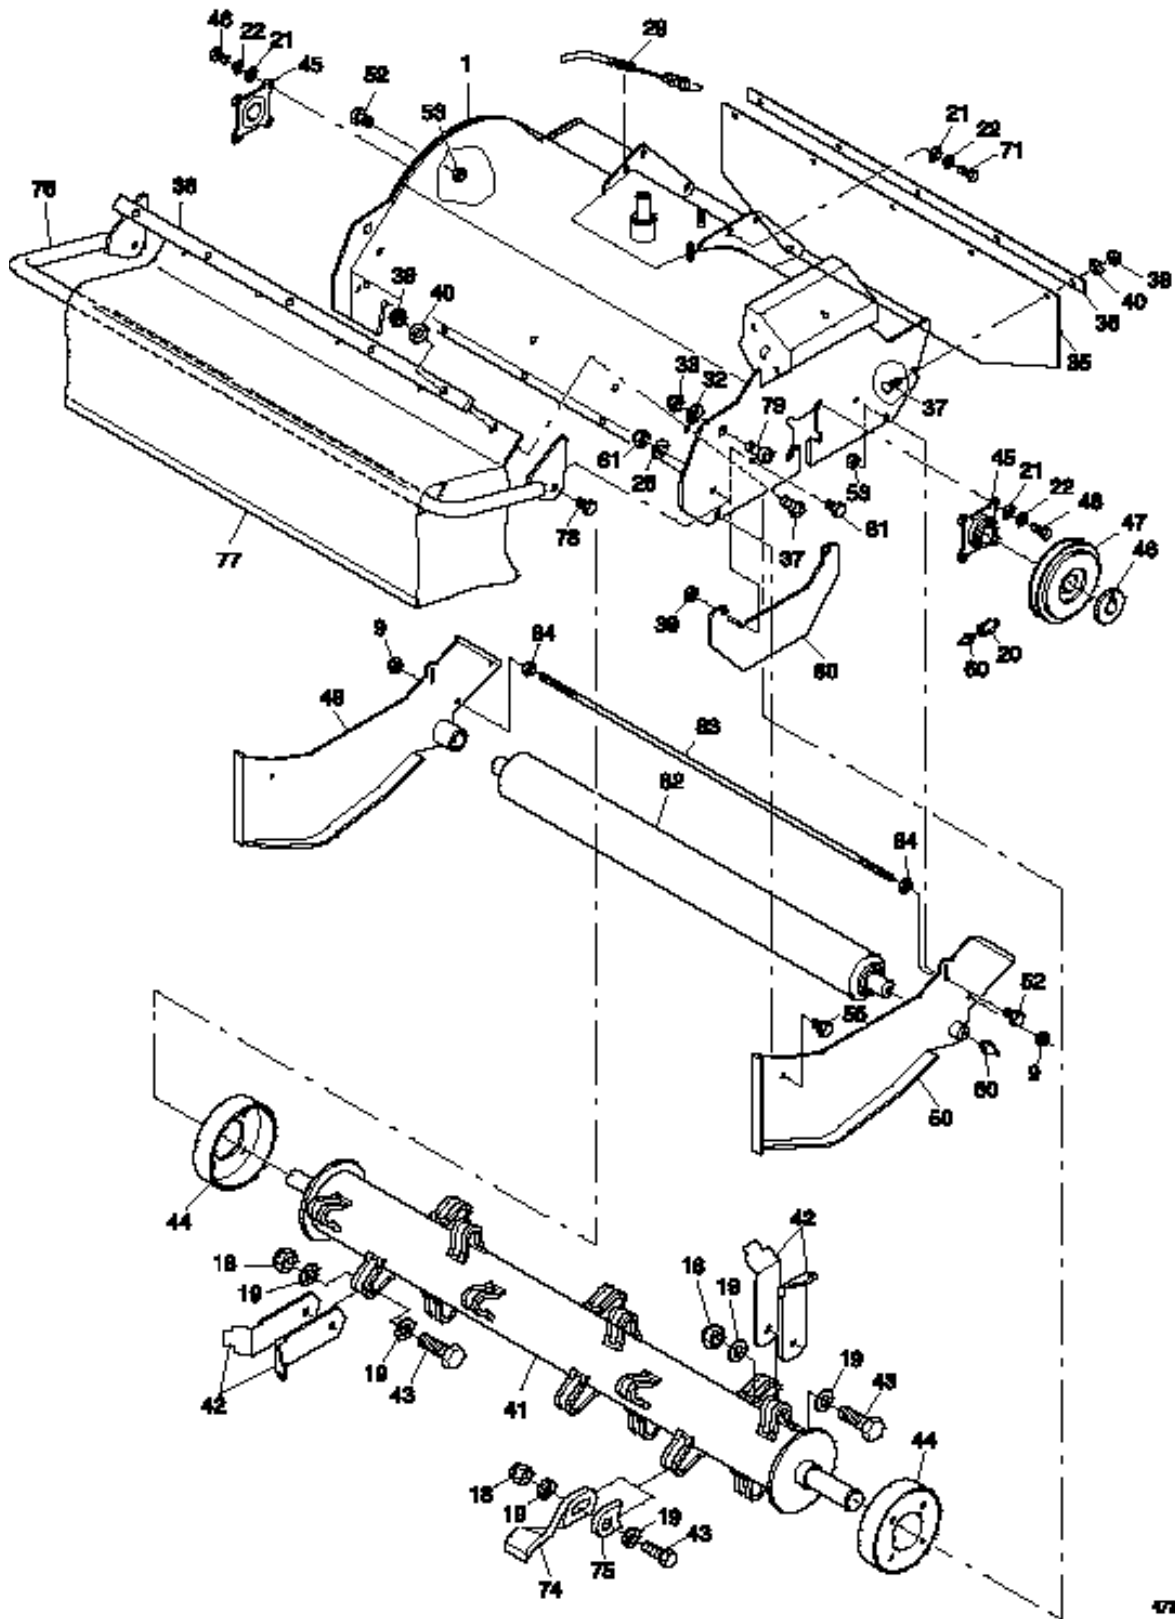

Stella®

Spareparts SM-65 Pro WY and WL

Stella®

Spareparts SM-65 Pro WY and WL

Pos.	Artikel Nr.	Bezeichnung	Stückzahl
*1	00624	Chassis, cpl.	1
2	82002	Flange bushing	1
3	00455	Brake plate.	1
4	81775	Pulley	1
5	70188	Retaining ring	3
6	82013	Belt	1
7	00436	Stop bracket	1
8	70174	Lockbolt	10
9	70846	Locknut	3
10	00456	Pulley	1
11	70618	Bearing	2
12	70798	Retaining ring	1
13	00457	Spacer	1
14	00437	Upper plate	1
15	70742	Cylinder pin	3
16	00432	Spring	3
17	00459	Fixing bolt	1
18	70012	Nut	19
19	70016	Washer	36
20	00607	Extension	1
21	70016	Washer	14
22	70239	Lock washer	10
23	70079	Washer	1
24	82101	Belt	1
*25	00460	Axle	1
26	00464	V-idler	2
27	70744	Bolt	1
28	70014	Washer	10
29	00518	Cable	1
32	70024	Washer	4
33	70025	Nut	2
35	00757	Rubber shield	1
36	00239	Strip	2
37	70543	Carriage bolt	2
39	70910	Lock nut	5
40	70015	Washer	15
41	00465	Bladeshaft	10
42	00247	Y-blade	1
43	70756	Bolt	36
44	00438	Labyrinth ring	18
45	81990	Flange bearing	2
46	70212	Bolt	2
*47	82014	Pulley	1
*48	70946	Taperbushing	1
*49	00671	Skid r/h	1
*50	00672	Skid l/h	1
52	70746	Lockbolt	1
53	70747	Locknut	2
54	00448	Upper belt cover	8
55	00449	Side belt cover	8
60	70007	Grease fitting	1
62	70009	Nut	4