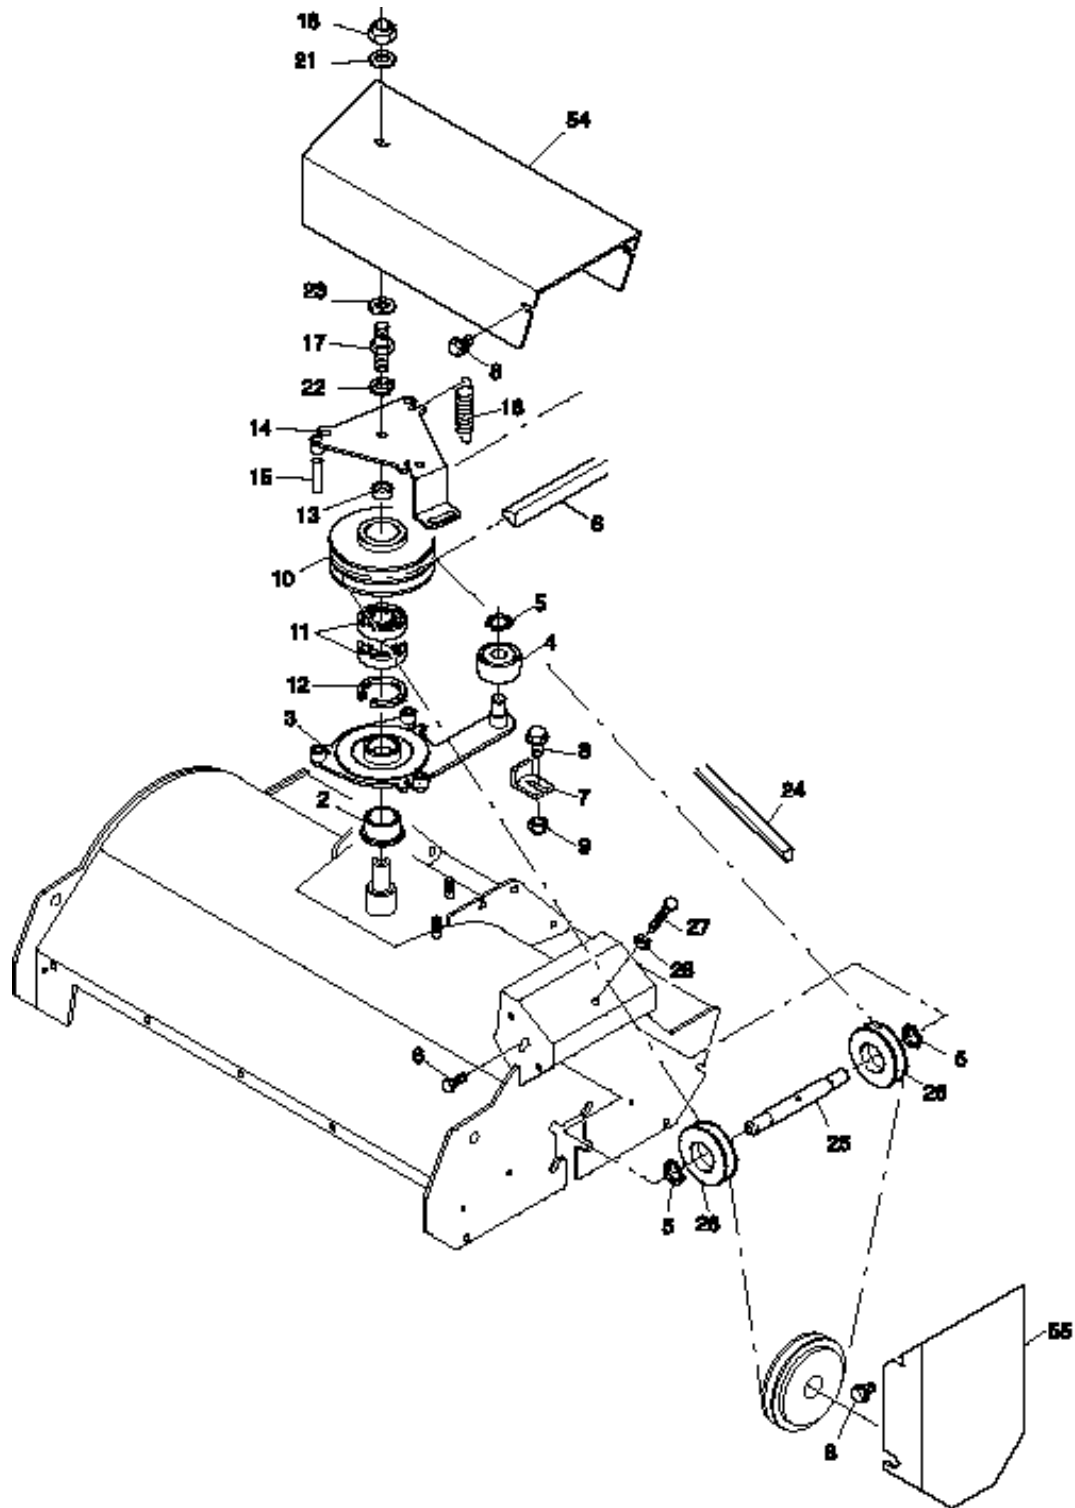

Stella®

Spareparts SM-65 Pro WY and WL

135	00351	Fixing latch l/h	1
136	00352	Bearing ring	2
137	00353	Threaded rod	1
138	70113	Nut M10 DIN 934 VG	1
139	00354	Handle bar r/h	1
140	00355	Handle bar l/h	1
141	70922	Retaining ring	1
142	81939	Clampnut	1
143	81950	Rubber handle r/h	1
145	00356	Cable mount	1
146	70105	Bolt M6x20 DIN 933 VG	2
147	00357	Coverplate	1
149	70452	Bolt M8x45 DIN 931 VG	4
151	82132	DU-Bushing 12 DU 16 3/4xB1	1
154	81951	Rubber handle l/h	1
155	81925	PTO safety switch	1
156	81920	Ground drive safety switch	1
160	00570	Lever	1
161	70536	Carriage bolt M8x60 DIN 603 VG	1
162	00502	Torque mount	1
163	00572	Lever	1
164	00573	Idlerarm	1
165	00613	Spacer	1
166	81775	Pulley	1
168	00574	Lever	1
169	00619	Spacer	1
170	70964	Washer 8,4x30 St-Zn	1
171	70755	Bolt M8x35 DIN 933 VG	5
172	81905	Spring	1
173	70035	Bolt M8x30 DIN 933 VG	1
174	70250	Bolt M6x30 DIN 933 VG	3
175	00579	Pulley	1
176	00569	Controlplate	1
178	70937	Bolt 5/16"24UNFx1"	2
180	00644	Wireharness	1
181	00645	Wire	1
182	82141	Lever assembly r/h	1
183	00517	Bowden cable	1
184	82187	Wheel l/h	1
o.B.	82188	Wheel r/h	1
185	01058	Hand protection bar	2
186	00528	Tube	2
187	70995	Nut	2
188	71009	Brakedrum	2
189	01095	Brakelever mount l/h	1
o.B.	01094	Brakelever mount r/h	1
190	01096	Brakelever	2
191	00784	Bandbrake	2
193	70052	bolt M12x25 DIN 933 VG	8
194	70066	Lockwasher	8
195	82162	Interruttore leva stop di sicurezza	1

Stella®

Spareparts SM-65 Pro WY and WL