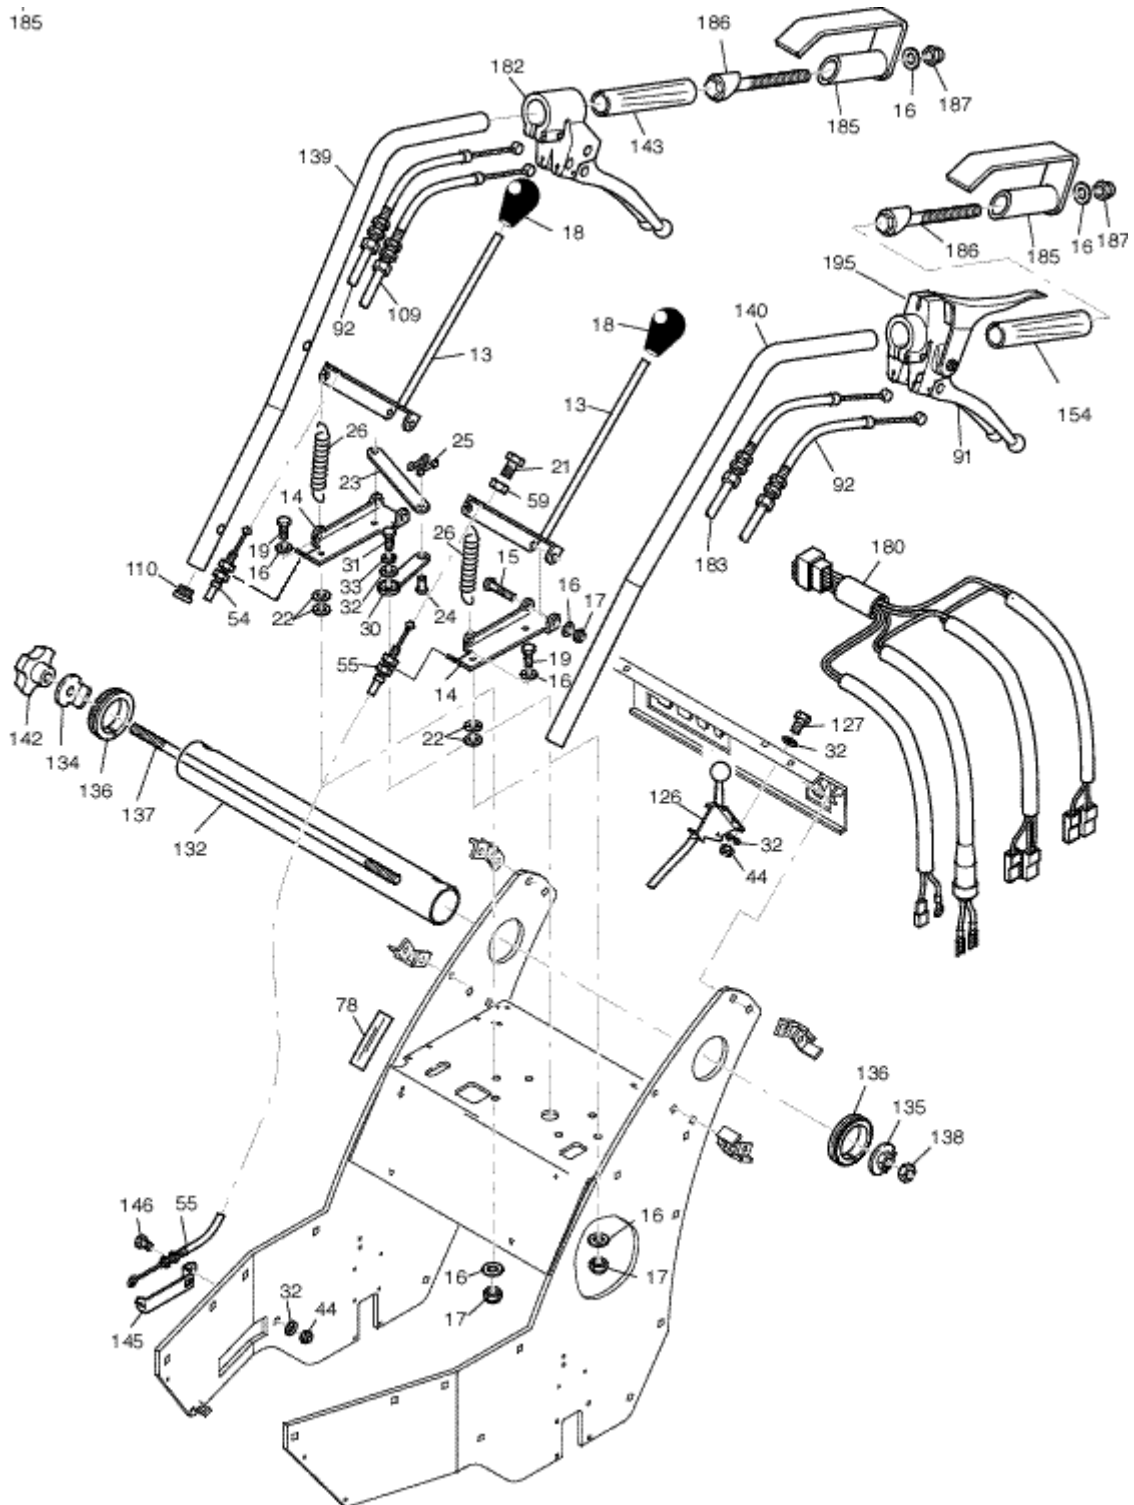

Stella®

Spareparts SM-65 Pro WY and WL

185

Stella®

Spareparts SM-65 Pro WY and WL

Pos.	Artikel Nr.	Bezeichnung	Stück
1	00303	Sidepanel r/h	1
2	00305	Sidepanel r/h	1
3	00423	Coverplate	1
4	00308	Gearbox mount	1
5	00424	Shiftpanel	1
6	00312	Edgeprotection	1
7	00313	Locking segment r/h	2
8	00314	Locking segment l/h	2
9	00315	Traverse	1
10	70174	Lockbolt M8x16 B-158 VG	29
11	70846	Locknut M8 B-196 VG	18
12	70624	Lockbolt M8x20 B-158 VG	10
13	00274	Upper hinge cpl.	2
14	00272	Lower hinge cpl.	2
15	70057	Bolt M8x70 DIN 931 VG	2
16	70014	Washer A8,4 DIN 125 VG	42
17	70009	Locknut M8 DIN 985	25
18	81252	Knob	2
19	70077	Bolt M8x25 DIN 933 VG	6
20	70012	Lock nut	4
21	70457	Bolt M5x12 DIN 933 VG	2
22	70082	Washer A8,4 DIN 9021 VG	11
23	00317	Lever	1
24	81894	Pin	2
25	81895	SL-clip	2
26	00318	Spring	3
27	81919	Gearbox	1
28	81896	Bolt	4
29	70363	Lockwasher A8 DIN 127 VG	6
30	81897	Gear shift lever	1
31	81907	Bolt	1
32	70015	Washer A6,4 DIN 125 VG	13
33	70195	Lockwasher A6 DIN 127 VG	1
35	81899	Bolt	4
36	70259	Intl. Hex bolt M6x20 DIN 912 VG	1
41	00323	Shiftlever	1
43	81997	V-belt	1
44	70102	Locknut M6 DIN 985 VG	8
45	00446	Taper-element	1
46	70838	Key ¼"x1¼"x60mm	1
49	81866	Damper	1
51	70278	Nut M6 DIN 934 VG	3
54	00327	Bowdencable	1
55	00516	Bowdencable	1
57	00328	Plastic slide	1
59	70064	Locknut M5 DIN 985 VG	2
60	70877	Intl. Hex bolt M4x20 DIN 912 VG	4
61	70094	Washer A4,3 DIN 125 VG	8