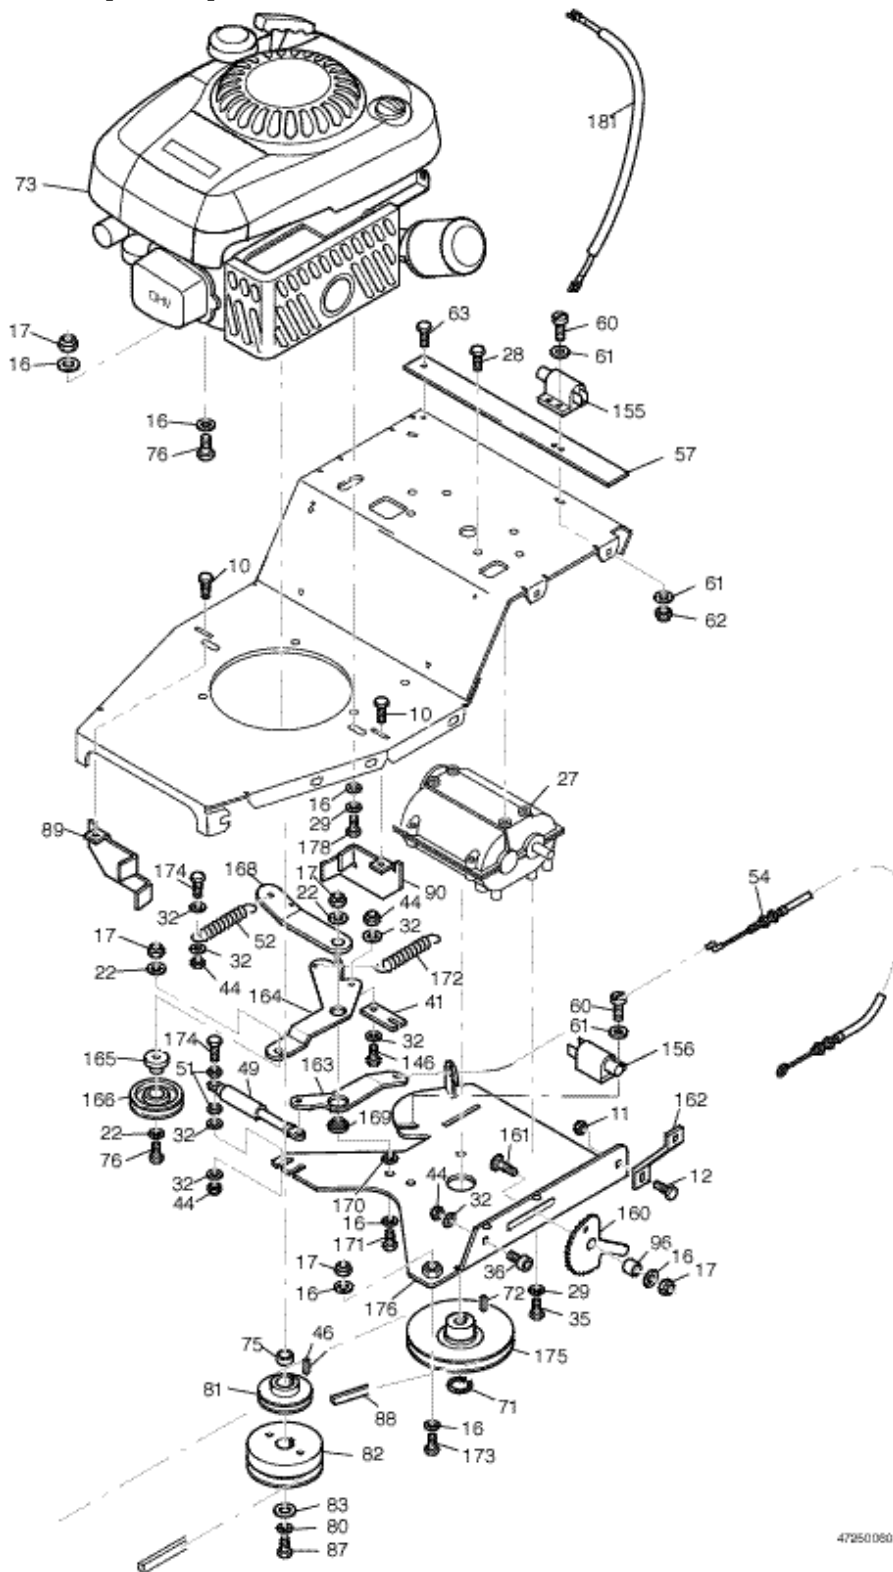

Stella®

Sparepartsbook

Type of machine: Flailmower SM-65 Pro

Variants: WY and WL

Validity: from Trac Ident. No. : 0804000001

From cutting unit-Ident. No.: 0826000001

Stella®

Spareparts SM-65 Pro WY and WL

Stella®

Spareparts SM-65 Pro WY and WL

62	70095	Locknut M4 DIN 985 VG	4
63	70898	Self tapping screw 5,5x16 DIN 7976 VG	1
71	70875	Retaining ring	1
72	70876	Key	1
73	82003	Engine	1
74	70717	Key 3/16"x40mm DIN 6885	2
75	00474	Spacer	1
76	70213	Bolt M8x40 DIN 933 VG	3
78	82095	Tube	1
80	70239	Lock washer A10 DIN 127 VG	1
81	00529	Upper engine pulley	1
82	00578	Lower engine pulley	1
83	70947	Washer R13,5 DIN 440 VG	1
87	70936	Intl. Hex bolt 7/16" 20UNFx1 1/4" DIN 912 VG	1
88	82034	Clutch belt	1
89	00504	Belt guide r/h	1
90	00506	Belt guide l/h	1
91	82117	OPC-clutch-Lever	1
W/o.p.		OPC lever	1
W/o.p.		Clutch leverl	1
W/o.p.	82162	Electro Switch	1
W/o.p.		Intl. Hex bolt M6x20 DIN 84 VG	2
92	01097	Bowden cable cpl.	2
93	81846	Differential axle	1
94	00450	Sprocket Fe Zn C 8	1
95	70882	Lock nut 5/16" UNC	4
96	81909	Idler	1
97	70268	Bolt	1
98	70171	Carriage bolt	1
100	82057	Roller chain	1
101	81933	Chain coupler link	1
102	81934	1/2 chain coupler link	1
103	00447	Axle mount	2
109	00344	Cable	1
110	00172	Plug	2
111	00696	Idler	1
113	81872	Cable clamp	1
117	70032	Washer A21 DIN 125 VG	3
118	70880	Retaining ring	2
119	80841	Cover plug	2
120	00433	Tensioner mount	1
121	81221	Flange bushing	1
122	00434	Idler arm	1
123	70934	Retaining ring	1
124	70188	Retaining ring	1
125	00440	Spring	1
126	00346	Throttle control cpl.	1
127	70101	Bolt M6x16 DIN 933 VG	2
128	00347	Protection shield cpl.	1
129	00442	Tube	1
130	00443	Pulley half	1
131	82026	Bushing	1
132	00349	Handlebar mount	1
133	00445	Pulley half	1
134	00350	Fixing latch r/h	1

* from cutting unit Ident. No.: **0824010014**

Pos.	Artikel Nr.	Bezeichnung	Stückzahl
1	01468	Chassis cpl.	1
49	01469	Skid r/h	1
50	01470	Skid l/h	1
47	82258	Pulley	1
48	82259	Taperbushing	1
25	01471	Axle	1